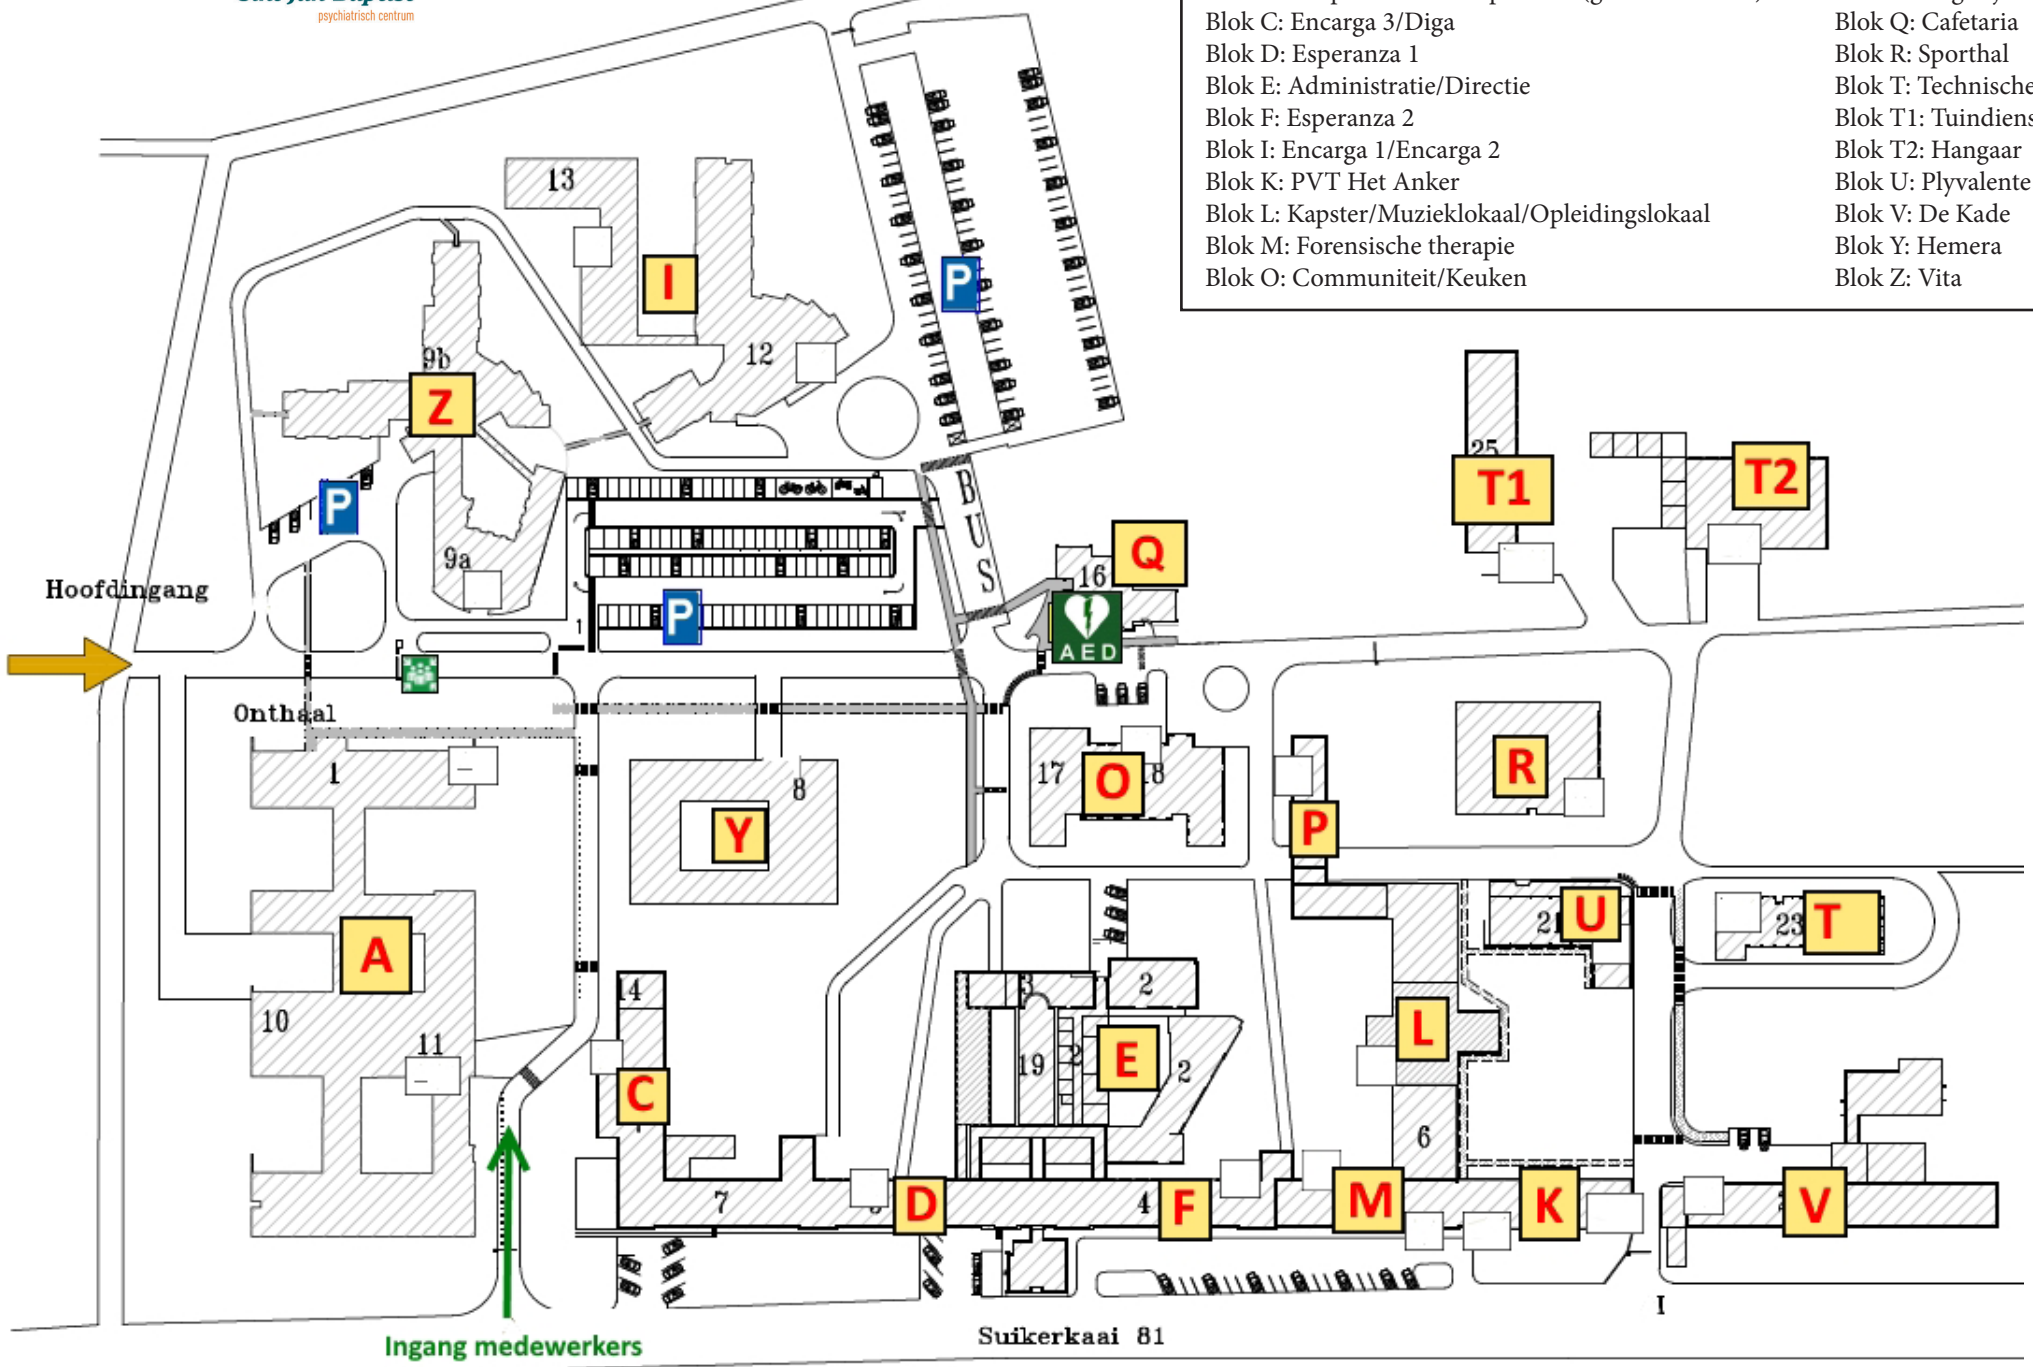

Op het liggingplan zijn onze campussen zichtbaar. Naast de hoofdcampus Suikerkaai is er in Zelzate West onze campus PVT De Krekelmuyter en in Zelzate Oost aan het busterrein bevindt zich de campus Oostkade. Daarnaast hebben we in Wachtebeke ook nog campus PVT De Warande.

Onze campussen zijn vlot bereikbaar via het openbaar vervoer. Alle busregelingen kunnen geraadpleegd worden via de volgende linken: www.delijn.be of www.connexion.nl of zijn ter inzage aan de receptie van het ziekenhuis.

- | | |
|--|----------------------------|
| Blok A: Amplia/Levanta/Apotheek (gebouw Lumen) | Blok P: Magazijn/Oude Kiné |
| Blok C: Encarga 3/Diga | Blok Q: Cafetaria |
| Blok D: Esperanza 1 | Blok R: Sporthal |
| Blok E: Administratie/Directie | Blok T: Technische dienst |
| Blok F: Esperanza 2 | Blok T1: Tuindienst |
| Blok I: Encarga 1/Encarga 2 | Blok T2: Hangaar |
| Blok K: PVT Het Anker | Blok U: Plyvalente zaal |
| Blok L: Kapster/Muzieklokaal/Opleidingslokaal | Blok V: De Kade |
| Blok M: Forensische therapie | Blok Y: Hemera |
| Blok O: Gemeente/Keuken | Blok Z: Vita |