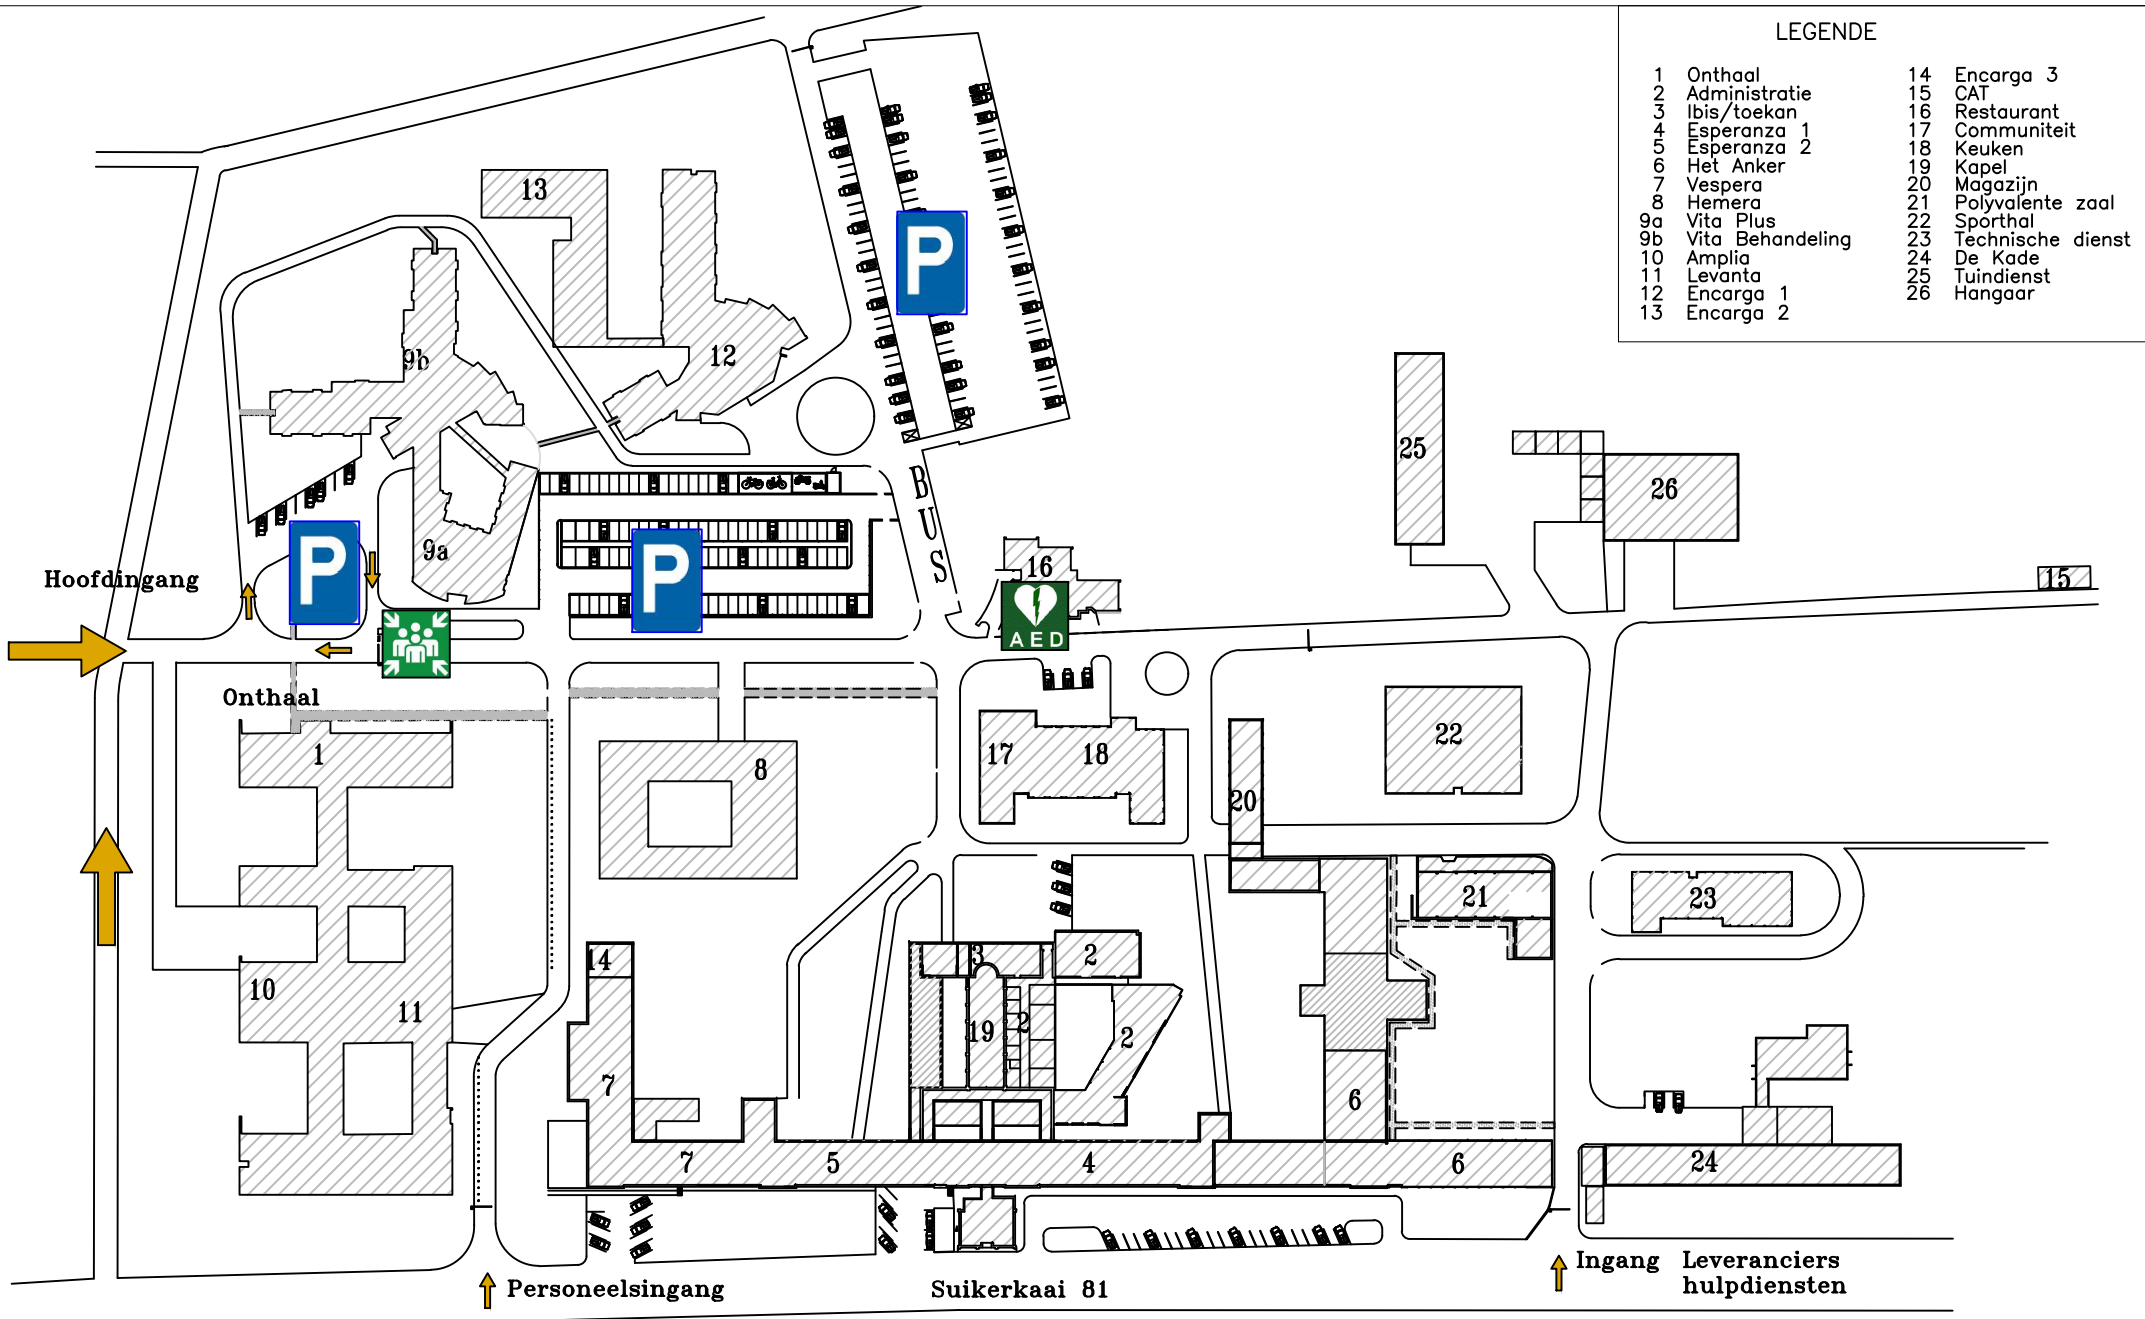

LEGENDE

- | | | | |
|----|------------------|----|-------------------|
| 1 | Onthaal | 14 | Encarga 3 |
| 2 | Administratie | 15 | CAT |
| 3 | Lobby/toekan | 16 | Restaurant |
| 4 | Esperanza 1 | 17 | Communititeit |
| 5 | Esperanza 2 | 18 | Keuken |
| 6 | Het Anker | 19 | Kapel |
| 7 | Vespera | 20 | Magazijn |
| 8 | Hemera | 21 | Polyvalente zaal |
| 9a | Vita Plus | 22 | Sporthof |
| 9b | Vita Behandeling | 23 | Technische dienst |
| 10 | Amplia | 24 | De Kade |
| 11 | Levanta | 25 | Tuindienst |
| 12 | Encarga 1 | 26 | Hangaar |
| 13 | Encarga 2 | | |

Psychiatrisch centrum Sint-Jan-Baptist Algemeen grondplan

Suikerkaai 81 9060 Zelzate 25/07/2018